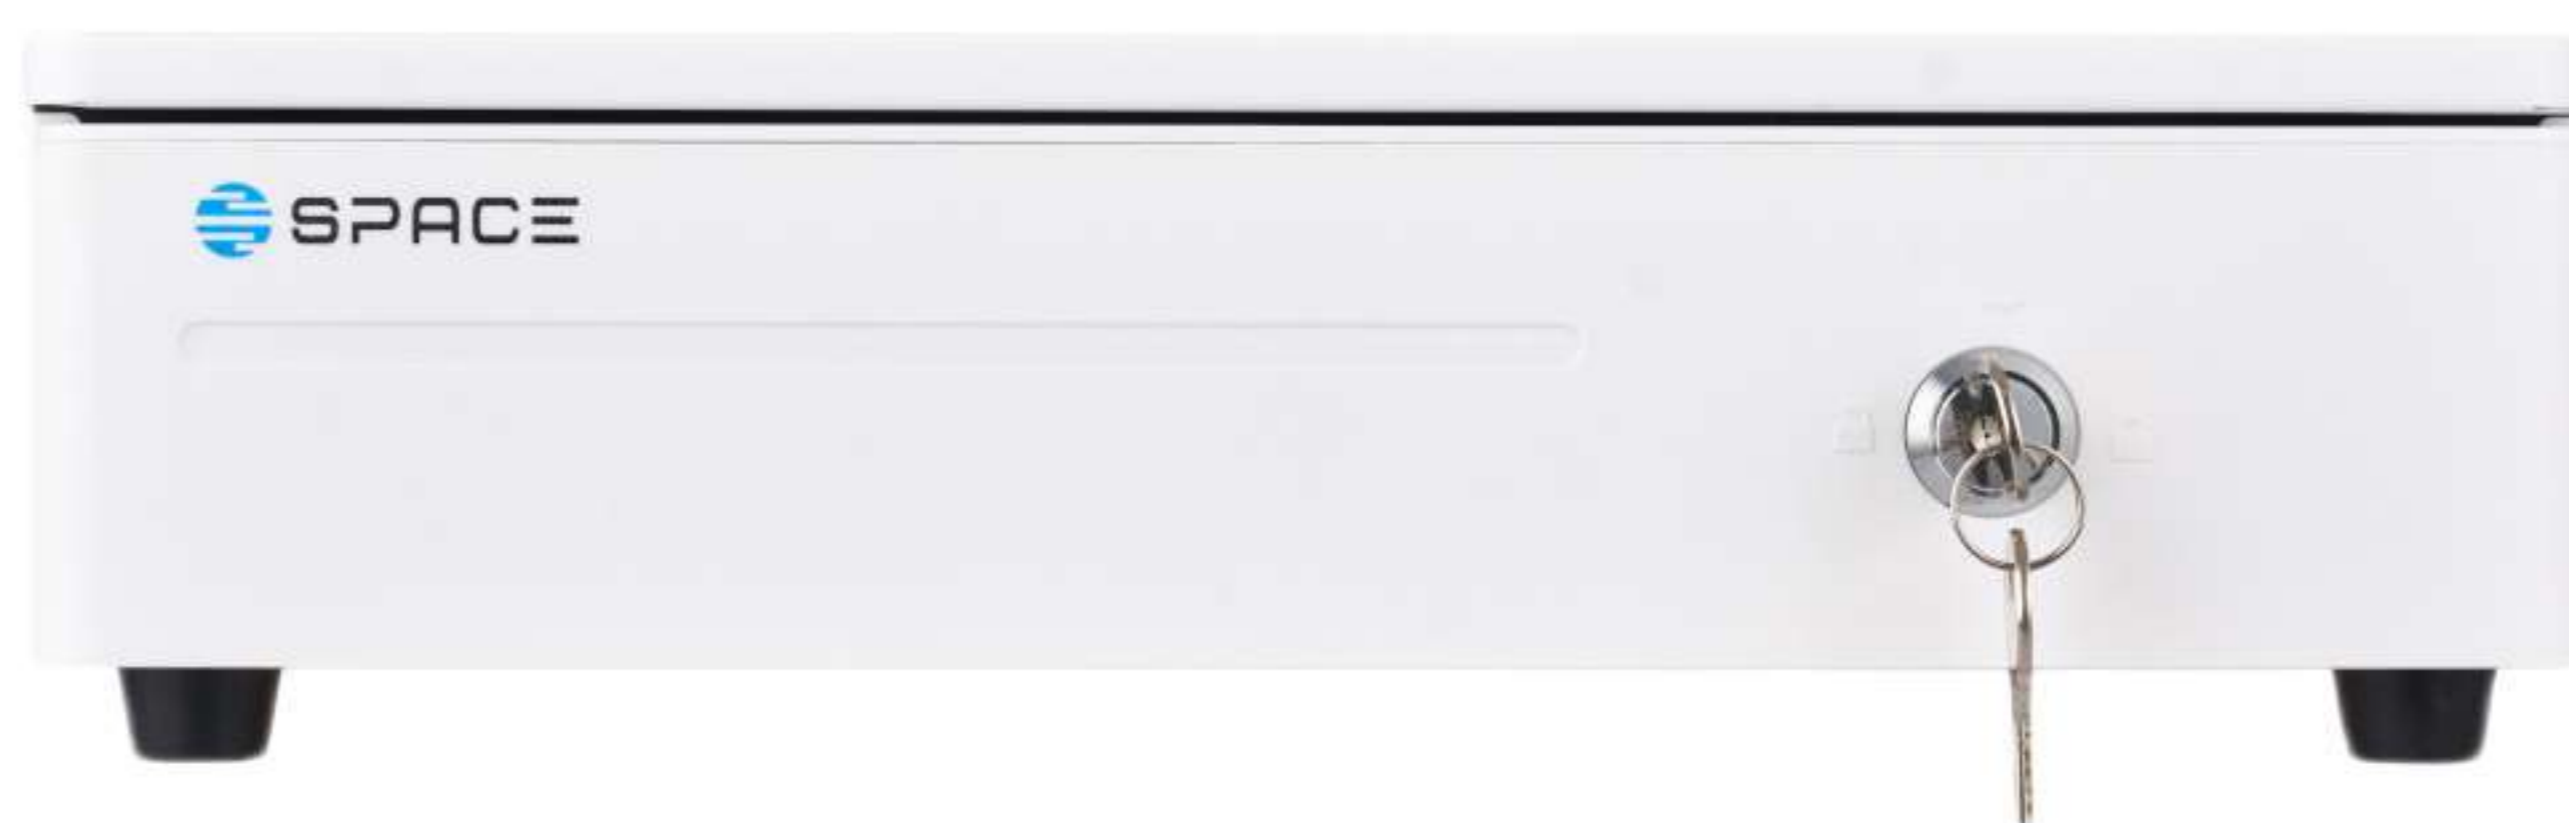

# МЕХАНИЧЕСКИЙ ДЕНЕЖНЫЙ ЯЩИК SPACE 335MR

Металлические  
направляющие

Выгодная  
цена

Современный  
дизайн

Несколько  
цветов

## Технические характеристики

Размеры, мм (Ш×Г×В), без упаковки	332 x 365 x 97
Размеры, мм (Ш×Г×В), в упаковке	387 x 429 x 133
Корпус	Металлический
Цвет	Черный/белый
Количество отделений для купюр	4
Количество ячеек для монет	5
Тип	Механический
Фиксатор купюр	Металл
Тип замка	2-позиционный замок
Вес, кг (нетто/брутто)	3,5/4
Направляющие	Металлические